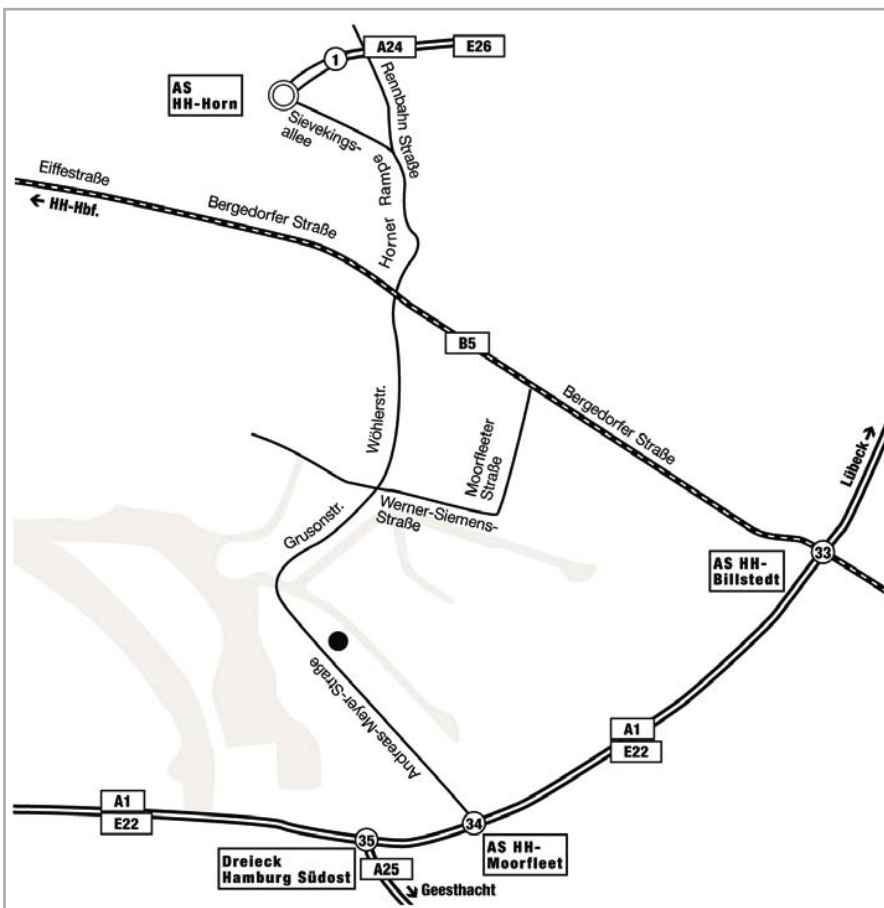

A	Autobahn
A10	Autobahn No. 10
AS	Autobahn interchange; Autobahnaccess and/or exit
Kreuz/Dreieck	Autobahn intersection
B	Bundesstraße/major state highway
B179	Bundesstraße No. 179