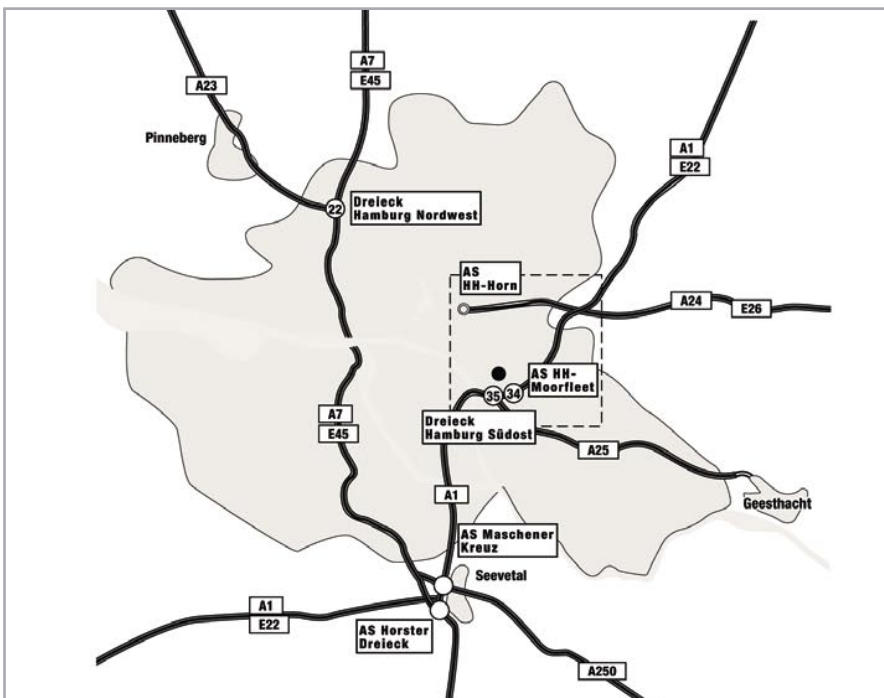

# Anfahrtsplan Niederlassung Hamburg

## How to reach Hamburg branch

### A1 aus Norden oder Süden

AS 34 abfahren, auf der Andreas-Meyer-Straße stadteinwärts. Auf der rechten Seite nach 1 km erreichen Sie die NIEDERLASSUNG HAMBURG.

### A1 from the North or the South

Take Exit No. 34 and follow Andreas-Meyer-Straße towards city center (Zentrum). You will reach the HAMBURG BRANCH after 1 km on your right.