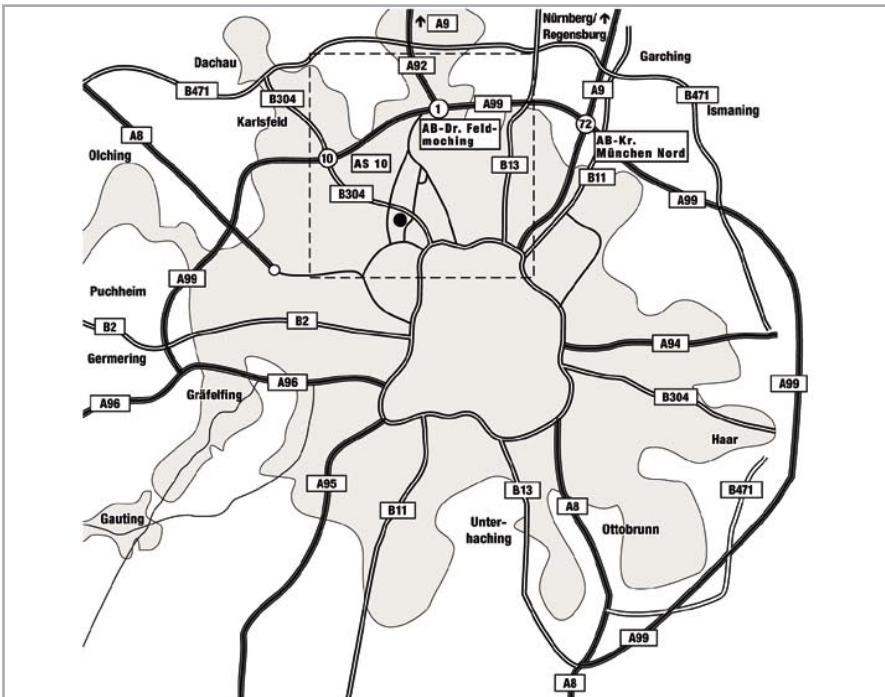

Anfahrtsplan Verkaufsbüro München

How to reach Munich office

A9 aus Norden (Nürnberg/Regensburg)

AK 72 auf die A99 Richtung Stuttgart, AS 10 abfahren und die B304 ca. 4 km stadteinwärts fahren. An der Kreuzung Lasallestraße, auf der rechten Seite befindet sich das VERKAUFSBÜRO MÜNCHEN.

A8 aus Süden

Vor München auf die A99 Richtung Landshut/Nürnberg, AS 10 abfahren (weiter wie oben).

A9 from the North (Nürnberg/Regensburg)

Change to A99 at Kreuz München Nord (No. 72) direction Stuttgart; take Exit No. 10 onto B304 and continue for abt. 4 km towards city center (Zentrum). The MUNICH OFFICE is at the intersection Lasallestraße on the right.

A8 from the South

Change to A99 direction Landshut/Nürnberg before reaching Munich; take Exit No. 10 and continue as above.

Salzgitter Stahlhandel GmbH Verkaufsbüro München

Triebstraße 32
D-80993 München

A	Autobahn
A10	Autobahn No. 10
AS	Autobahn interchange; Autobahnaccess and/or exit
Kreuz/Dreieck	Autobahn intersection
B	Bundesstraße/major state highway
B179	Bundesstraße No. 179