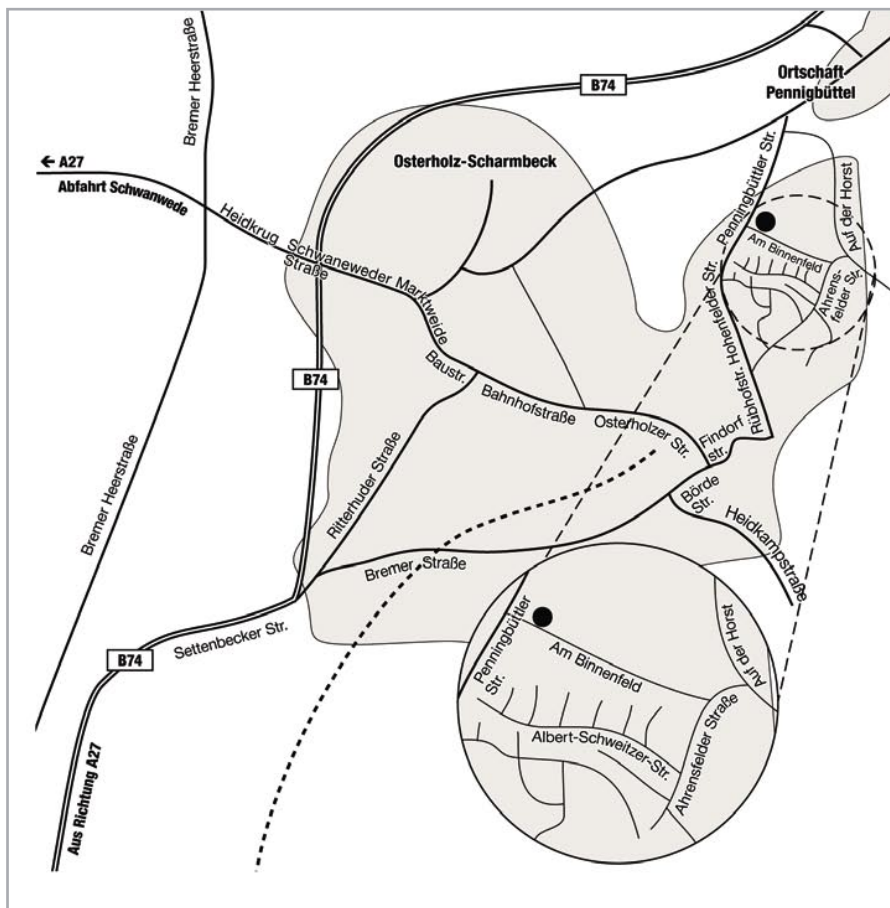

## How to reach Osterholz-Scharmbeck office

### A27 aus Norden und Süden

AS 17 auf die B74 nach Osterholz-Scharmbeck. Höhe Ortseingang rechts Ritterhuder Straße, gleich rechts Bremer Straße, Findorfstraße, Rübhofstraße, Hohenfelder Straße, Penningbüttler Straße. Am Binnenfeld rechts einbiegen. Auf der linken Seite befindet sich das VERKAUFSBÜRO OSTERHOLZ-SCHARMBECK.

### A27 from the North and the South

Take Exit No. 17 and follow B74 towards Osterholz-Scharmbeck. Entering the town, bear to the right into Ritterhuder Straße and almost directly right into Bremer Straße, continue via Findorfstraße, Rübhofstraße, Hohenfelder Straße, Penningbüttler Straße. Turn right into Am Binnenfeld. You will find the OSTERHOLZ-SCHARMBECK OFFICE on your left.