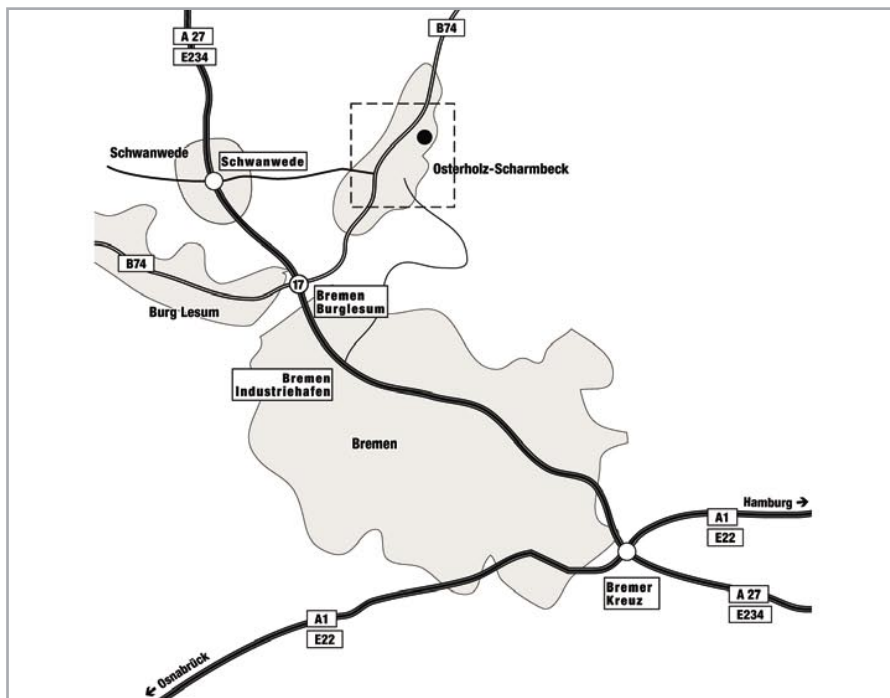

# Anfahrtsplan Verkaufsbüro Osterholz-Scharmbeck

### A27 aus Norden und Süden

AS 17 auf die B74 nach Osterholz-Scharmbeck. Höhe Ortseingang rechts Ritterhuder Straße, gleich rechts Bremer Straße, Findorfstraße, Rübhofstraße, Hohenfelder Straße, Penningbüttler Straße. Am Binnenfeld rechts einbiegen. Auf der linken Seite befindet sich das VERKAUFSBÜRO OSTERHOLZ-SCHARMBECK.

### A27 from the North and the South

Take Exit No. 17 and follow B74 towards Osterholz-Scharmbeck. Entering the town, bear to the right into Ritterhuder Straße and almost directly right into Bremer Straße, continue via Findorfstraße, Rübhofstraße, Hohenfelder Straße, Penningbüttler Straße. Turn right into Am Binnenfeld. You will find the OSTERHOLZ-SCHARMBECK OFFICE on your left.

#### Verkaufsbüro Osterholz-Scharmbeck

Am Binnenfeld

D-27711 Osterholz-Scharmbeck

A	Autobahn
A10	Autobahn No. 10
AS	Autobahn interchange; Autobahnaccess and/or exit
Kreuz/Dreieck	Autobahn intersection
B	Bundesstraße/major state highway
B179	Bundesstraße No. 179